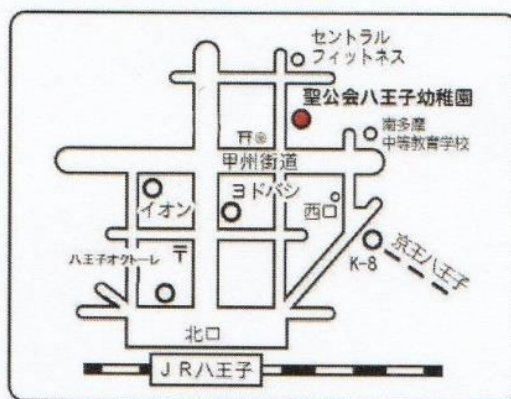

☆お好きな時間にお出かけください。(13：30～15：00)

☆自転車・ベビーカーは可能ですが、駐車場はありません。

☆天候などで日程を変更する場合があります。HPでご確認ください。

よちよちクラブ

ホールでのびのび室内遊び♪

4月17日と5月以降は毎週水曜日に
開催予定です。

お昼ご飯が食べられる
スペースもご用意しています。

〒192-0065 八王子市新町1-11