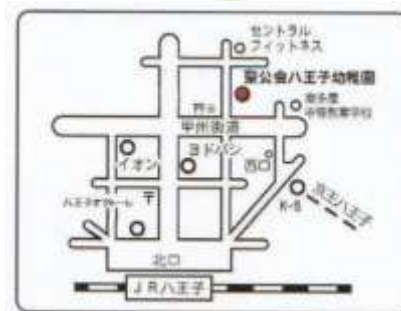

時間: 10:00~13:00

★ホールで室内遊びを楽しみましょう!

木のおもちゃ・大型積み木で遊べます。

★11:30~13:00はお昼ご飯を
食べられるスペースを用意しています。
(おやつや食事などお持ちください)

申し込み不要・無料です。

ひよこクラブ(満2歳~)の
受け付けをしています。
幼稚園までお問い合わせください。

☆自転車・ベビーカーは可能ですが、駐車場はありません。

☆天候などで日程を変更する場合があります。HPでご確認ください。